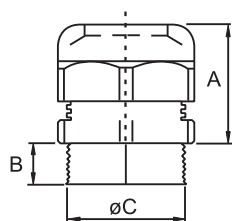

### Conector Prensa-Cabos Rosca NPT

Referência	Cor	Rosca Bitola (pol) (C)	Ø Cabo (mm)		Dimensões (mm)		
			Mín.	Máx.	A	B	
						Curta	Longa
WT-01 LC	Cinza	NPT 1/4	3,0	6,5	20	-	13
WT-01 LP	Preta						
WT-05 LC	Cinza	NPT 3/8	5,0	10,0	24	-	13
WT-05 LP	Preta						
WT-10 LC	Cinza	NPT 1/2	6,0	12,0	27	-	15
WT-10 LP	Preta						
WT-15 LC	Cinza	NPT 3/4	13,0	18,0	30	-	15
WT-15 LP	Preta						
WT-20 LC	Cinza	NPT 1	18,0	25,0	38	-	17,5
WT-20 LP	Preta						
WT-25 LC	Cinza	NPT 1.1/4	22,0	32,0	45	-	18
WT-25 LP	Preta						
WT-30 LC	Cinza	NPT 1.1/2	32,0	38,0	47	-	19,5
WT-30 LP	Preta						
WT-35 LC	Cinza	NPT 2	37,0	44,0	47	-	19,5
WT-35 LP	Preta						

## Conector Prensa-Cabos Rosca Métrica

OBS.: Item estoque sob consulta.

Referência	Cor	Rosca Bitola (C)	Ø Cabo (mm)		Dimensões (mm)		
			Mín.	Máx.	A	B	
WM 12 x 1,5 CC + P	Cinza	M12 x 1,5	3,0	6,5	20	Curta	8
WM 12 x 1,5 CP + P	Preta					Curta	8
WM 16 x 1,5 CC + P	Cinza	M16 x 1,5	4,0	8,0	22	Curta	8
WM 16 x 1,5 LC + P						Longa	15
WM 16 x 1,5 CP + P	Preta					Curta	8
WM 16 x 1,5 LP + P						Longa	15
WM 18 x 1,5 CC + P	Cinza	M18 x 1,5	5,0	10,0	24	Curta	8
WM 18 x 1,5 LC + P						Longa	15
WM 18 x 1,5 CP + P	Preta					Curta	8
WM 18 x 1,5 LP + P						Longa	15
WM 20 x 1,5 CC + P	Cinza	M20 x 1,5	6,0	12,0	27	Curta	9
WM 20 x 1,5 LC + P						Longa	15
WM 20 x 1,5 CP + P	Preta					Curta	9
WM 20 x 1,5 LP + P						Longa	15
WM 22 x 1,5 CC + P	Cinza	M22 x 1,5	10,0	14,0	28	Curta	10
WM 22 x 1,5 CP + P	Preta					Curta	10
WM 27 x 1,5 CC + P	Cinza	M27 x 1,5	13,0	18,0	30	Curta	11
WM 27 x 1,5 CP + P	Preta					Curta	11
WM 36 x 1,5 CC + P	Cinza	M36 x 1,5	18,0	25,0	38	Curta	13
WM 36 x 1,5 CP + P	Preta					Curta	13
WM 40 x 1,5 CC + P	Cinza	M40 x 1,5	22,0	32,0	45	Curta	13
WM 40 x 1,5 CP + P	Preta					Curta	13
WM 50 x 1,5 CC + P	Cinza	M50 x 1,5	32,0	38,0	47	Curta	13
WM 50 x 1,5 CP + P	Preta					Curta	13
WM 63 x 1,5 CC + P	Cinza	M63 x 1,5	37,0	44,0	47	Curta	14
WM 63 x 1,5 CP + P	Preta					Curta	14